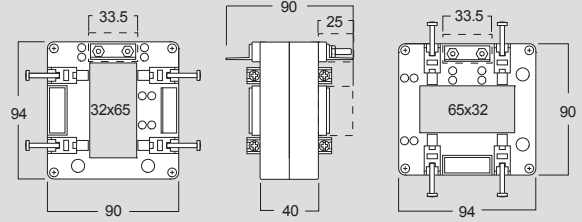

Измерительные трансформаторы тока

однофазные трансформаторы тока для шины или кабеля (продолжение)

■ Схема подключения

■ Габариты

TAIBB

TA327

TA540

TAS102

TAS65

TAS84

B = Свободное пространство

TAS127

B = Свободное пространство

TAS127B

TAU9, TAU10

Габариты, мм	A	B	C	D	E
TAU9	55x165	177	261	110	273.5
TAU10	120x125	257	221	110	233.5