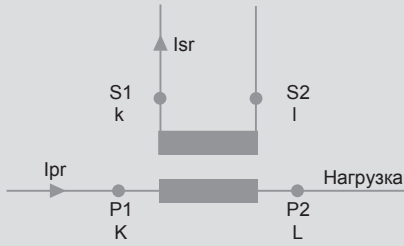

Измерительные трансформаторы тока

однофазные трансформаторы тока для шины или кабеля (продолжение)

■ Схема подключения

■ Габариты

TAIBB

TA327

TA540

TAS102

TAS65

TAS84

B = Свободное пространство

TAS127

B = Свободное пространство

TAS127B

TAU9, TAU10

Габариты, мм	A	B	C	D	E
TAU9	55x165	177	261	110	273.5
TAU10	120x125	257	221	110	233.5