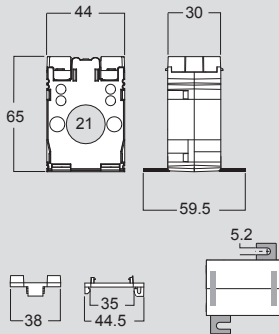

Измерительные трансформаторы тока

однофазные трансформаторы тока для шины или кабеля (продолжение)

■ Схема подключения

■ Габариты

TAIBB

TA327

TA540

TAS102

TAS65

TAS84

B = Свободное пространство

TAS127

B = Свободное пространство

TAS127B

TAU9, TAU10

Габариты, мм	A	B	C	D	E
TAU9	55x165	177	261	110	273.5
TAU10	120x125	257	221	110	233.5