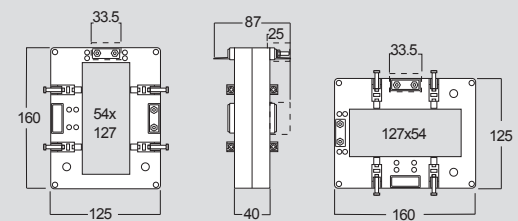

TAS65

TAS84

B = Свободное пространство

TAS127

B = Свободное пространство

TAS127B

TAU9, TAU10

Габариты, мм	A	B	C	D	E
TAU9	55x165	177	261	110	273.5
TAU10	120x125	257	221	110	233.5