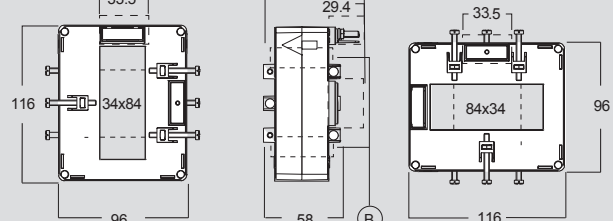

Измерительные трансформаторы тока

однофазные трансформаторы тока для шины или кабеля (продолжение)

■ Схема подключения

■ Габариты

TAIBB

TA327

TA540

TAS102

TAS65

TAS84

B = Свободное пространство

TAS127

B = Свободное пространство

TAS127B

TAU9, TAU10

Габариты, мм	A	B	C	D	E
TAU9	55x165	177	261	110	273.5
TAU10	120x125	257	221	110	233.5