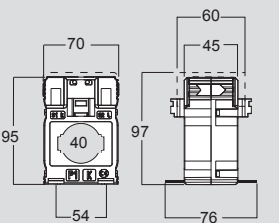

Измерительные трансформаторы тока

однофазные трансформаторы тока для шины или кабеля (продолжение)

■ Схема подключения

■ Габариты

TAIBB

TA327

TA540

TAS102

TAS65

TAS84

B = Свободное пространство

TAS127

B = Свободное пространство

TAS127B

TAU9, TAU10

Габариты, мм	A	B	C	D	E
TAU9	55x165	177	261	110	273.5
TAU10	120x125	257	221	110	233.5