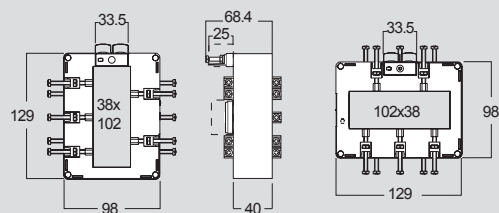

Измерительные трансформаторы тока

однофазные трансформаторы тока для шины или кабеля (продолжение)

■ Схема подключения

■ Габариты

TAIBB

TA327

TA540

TAS102

TAS65

TAS84

B = Свободное пространство

TAS127

B = Свободное пространство

TAS127B

TAU9, TAU10

Габариты, мм	A	B	C	D	E
TAU9	55x165	177	261	110	273.5
TAU10	120x125	257	221	110	233.5