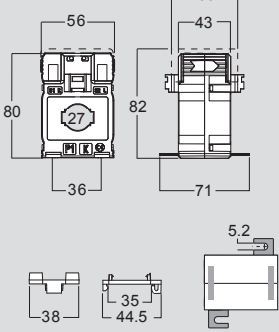

Измерительные трансформаторы тока

однофазные трансформаторы тока для шины или кабеля (продолжение)

■ Схема подключения

■ Габариты

TAIBB

TA327

TA540

TAS102

TAS65

TAS84

B = Свободное пространство

TAS127

B = Свободное пространство

TAS127B

TAU9, TAU10

Габариты, мм	A	B	C	D	E
TAU9	55x165	177	261	110	273.5
TAU10	120x125	257	221	110	233.5