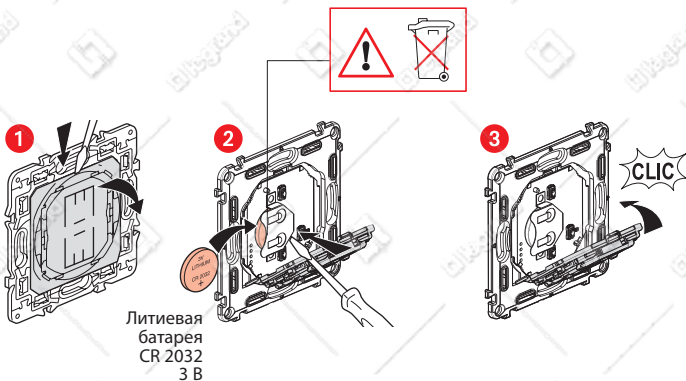

Монтаж умного беспроводного выключателя

Чтобы привязать умный беспроводной выключатель к вашей умной электроустановке, следуйте указаниям:

- руководства пользователя вашего стартового набора
- приложения **Legrand Home + Control** (раздел **Настройки/Добавить устройство**)
- или см. руководство пользователя на сайте **legrand.ru**

Замена батареи

УПРОЩЕННАЯ ДЕКЛАРАЦИЯ СООТВ. НОРМАМ ЕС

Нижеподписавшийся

Legrand

заявляет, что радио- электрооборудование, упомянутое в этих документах, соответствует директиве 2014/53/EU. Полный текст декларации соответствия нормам ЕС

доступен на следующем сайте:

www.legrandoc.com