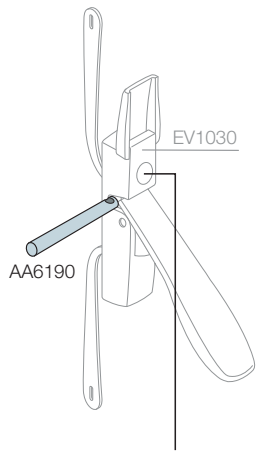

Шкафы AM2

Данные для заказа

4

Дополнительные устройства

Системы замков

Взаимозаменяемые вкладыши с двумя бородками, поставляемые в стандартной комплектации, в комплекте с соответствующим ключом.

Описание	Код	Изделие	Цена	Упаковка, шт.
Ключ с двумя бородками из сплава Zamak (Zn + Al + Mg), для внешней одностворчатой двери	AD1058			1/1
Цилиндр типа Yale + ключ для внешней одностворчатой двери.	AA6200			1/1
Цилиндр типа Ronis E739 + ключ для внешней одностворчатой двери.	AA8004			1/1
Цилиндр типа FIST (FIAT) для внешней одностворчатой двери.	AA6160			1/1
Ключ FIAT для внешней одностворчатой двери.	AA1570			1/1
Цилиндр 6,4 мм под треугольный ключ диаметром 7,6 мм для внешней одностворчатой двери.	AA6120			1/1
Ключ под треугольный цилиндр для внешней одностворчатой двери	AA1560			1/1
Цилиндр 7 мм под квадратный ключ для внешней одностворчатой двери.	AA6140			1/1
Ключ под квадратный цилиндр для внешней одностворчатой двери	AA6141			1/1
Цилиндр 8 мм под шестигранный ключ (без ключа) для внешней одностворчатой двери	AA6180			1/1
Пластиковый ключ под треугольный цилиндр AA5200 для внешней двустворчатой двери	AA5190			1/1
Пластиковая ручка для внутренней двери со вставкой под ключ с двойной бородкой	EV1008			1/1
Вставка типа Yale с единым кодом для внутренней двери	EV1036			1/1
Вставка типа Ronis 455 для внутренней двери	EV1037			1/1
Вставка 3 мм под ключ с двойной бородкой для внутренней двери	EV1039			1/1
Вставка под ключ с двойной бородкой для ручки с замком	AA6100			1/1
Ручка с замком	EV1030			1/1
Аксессуар для блокировки рукоятки навесным замком	AA6190			1/1