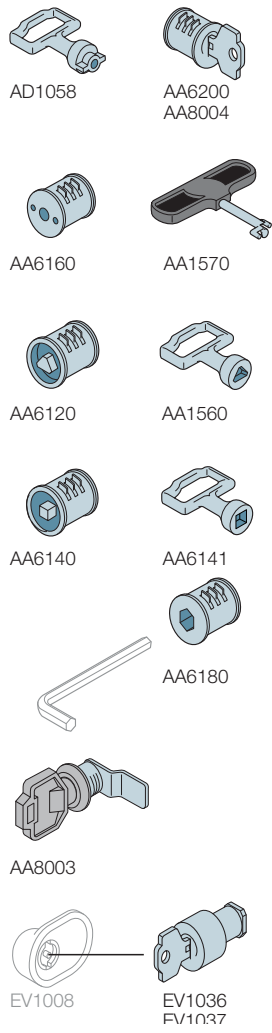

Шкафы AM2

Данные для заказа

4

Дополнительные устройства

Системы замков

Взаимозаменяемые вкладыши с двумя бородками, поставляемые в стандартной комплектации, в комплекте с соответствующим ключом.

Описание	Код	Изделие	Цена	Упаковка, шт.
Ключ с двумя бородками из сплава Zamak (Zn + Al + Mg), для внешней одностворчатой двери	AD1058			1/1
Цилиндр типа Yale + ключ для внешней одностворчатой двери.	AA6200			1/1
Цилиндр типа Ronis E739 + ключ для внешней одностворчатой двери.	AA8004			1/1
Цилиндр типа FIST (FIAT) для внешней одностворчатой двери.	AA6160			1/1
Ключ FIAT для внешней одностворчатой двери.	AA1570			1/1
Цилиндр 6,4 мм под треугольный ключ диаметром 7,6 мм для внешней одностворчатой двери.	AA6120			1/1
Ключ под треугольный цилиндр для внешней одностворчатой двери	AA1560			1/1
Цилиндр 7 мм под квадратный ключ для внешней одностворчатой двери.	AA6140			1/1
Ключ под квадратный цилиндр для внешней одностворчатой двери	AA6141			1/1
Цилиндр 8 мм под шестигранный ключ (без ключа) для внешней одностворчатой двери	AA6180			1/1
Пластиковый ключ под треугольный цилиндр AA5200 для внешней двустворчатой двери	AA5190			1/1
Пластиковая ручка для внутренней двери со вставкой под ключ с двойной бородкой	EV1008			1/1
Вставка типа Yale с единым кодом для внутренней двери	EV1036			1/1
Вставка типа Ronis 455 для внутренней двери	EV1037			1/1
Вставка 3 мм под ключ с двойной бородкой для внутренней двери	EV1039			1/1
Вставка под ключ с двойной бородкой для ручки с замком	AA6100			1/1
Ручка с замком	EV1030			1/1
Аксессуар для блокировки рукоятки навесным замком	AA6190			1/1