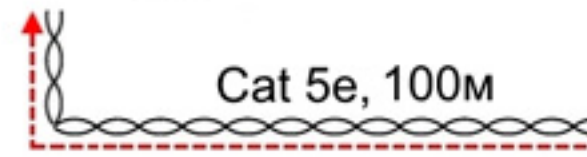

Cat 5e, 100м