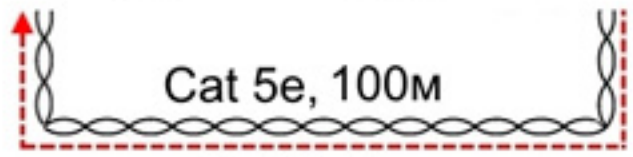

Cat 5e, 100м