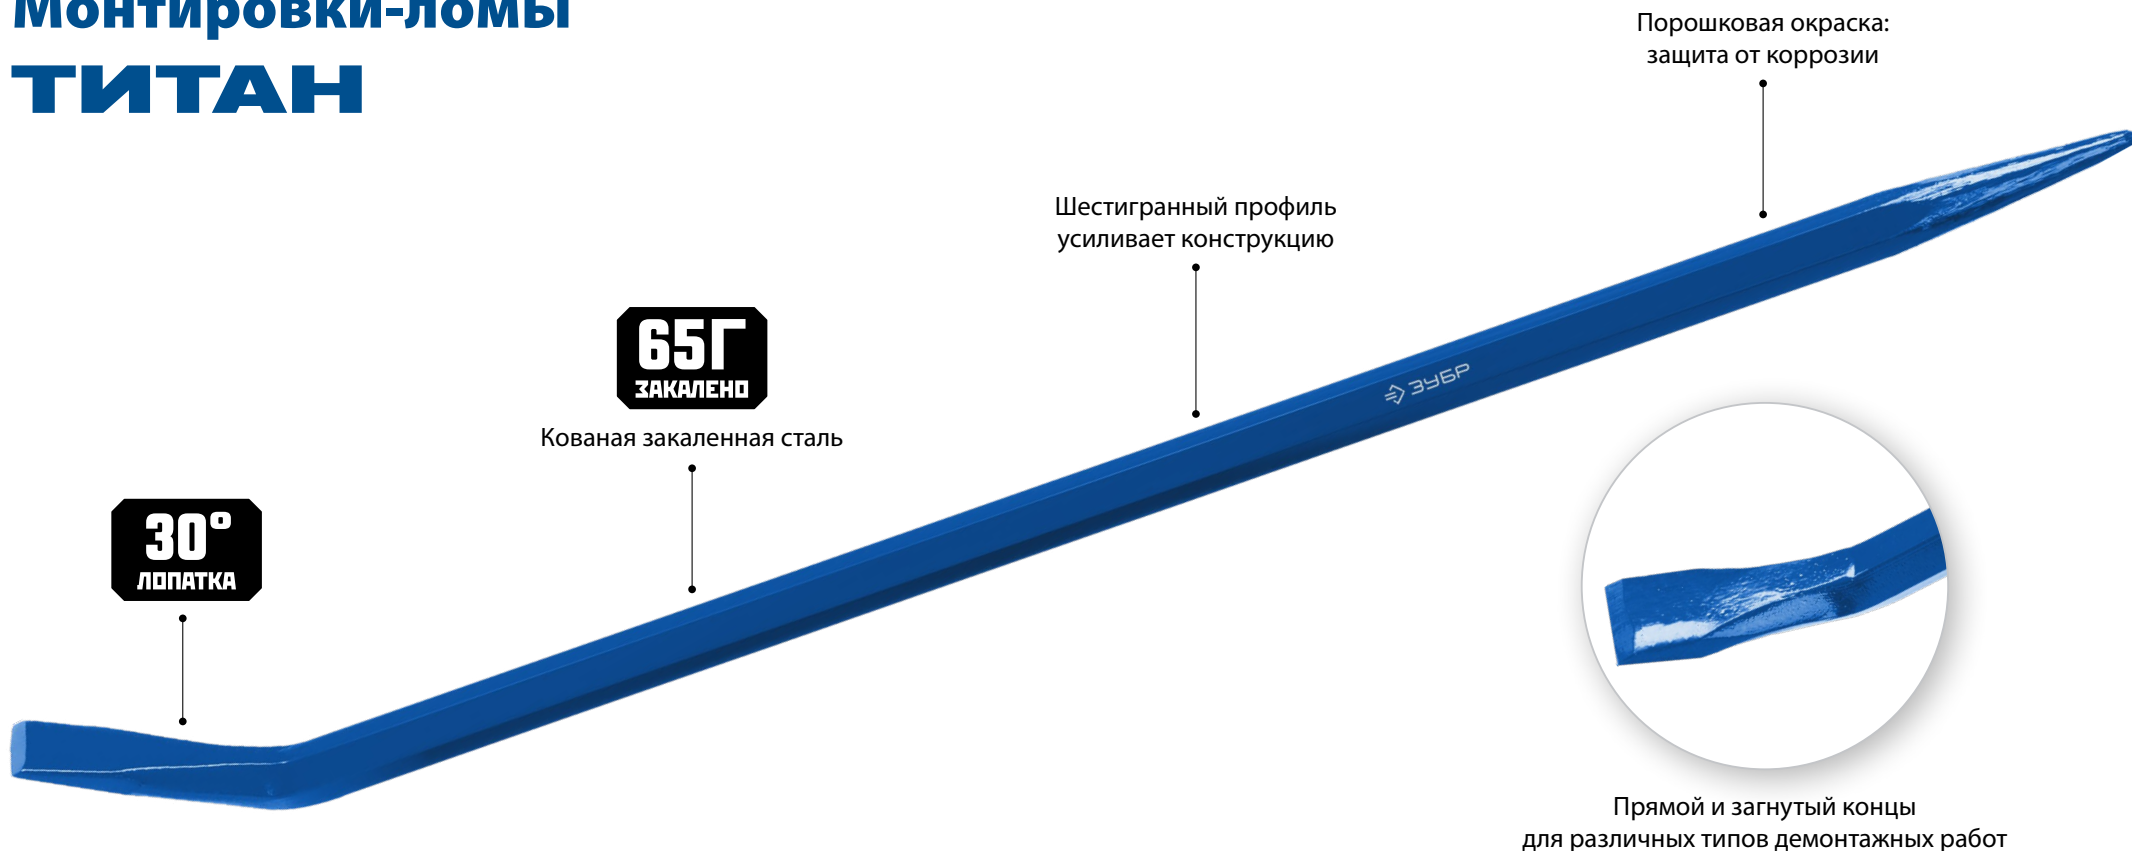

Монтировки-ломы ТИТАН

Длина, мм	Диаметр, мм	Артикул
600	16	21803-60
750	16	21803-75
900	19	21803-90
1200	19	21803-120

Упаковка: этикетка цветная

Гвоздодер МАСТЕР

Шестигранный профиль усиливает конструкцию

Резиновая рукоятка для комфортного хвата

Закалка рабочих частей: высокая прочность и долговечность

65Г
ЗАКАЛЕНА

Высококачественная сталь

Отверстие для подвеса

Длина, мм

Диаметр, мм

Артикул