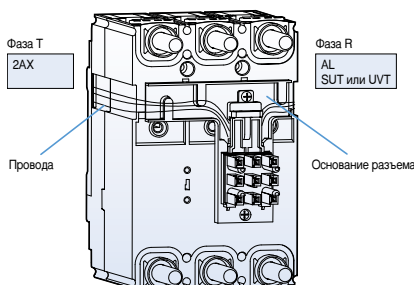

Аксессуары выключателей серии TD/TS на ток до 800 А

Susol

Соединительный комплект

Вспомогательные цепи (AX, AL, SHT, UVT) аппарата подключаются через 1-3 соединительных разъема, к которым подсоединяются провода из соединительного комплекта (по 9 проводов в каждом комплекте). Провода соединительных комплектов используются на съемной и неподвижной частях втычного аппарата типоразмером до 800АФ.

Макс. типоразмер выключателя	Количество	Неподвижная часть	Съемная часть
TD160	1	Набор частей для сборки, соединительный комплект, TD160	Набор частей для сборки, соединительный комплект, TD160
TS250	2	Набор частей для сборки, соединительный комплект, TS250	Набор частей для сборки, соединительный комплект, TS250
TS400/630	3	Набор частей для сборки, соединительный комплект, TS400/630	Набор частей для сборки, соединительный комплект, TS630
TS800	3	Набор частей для сборки, соединительный комплект, TS800	Набор частей для сборки, соединительный комплект, TS800

TD160

Съемная часть