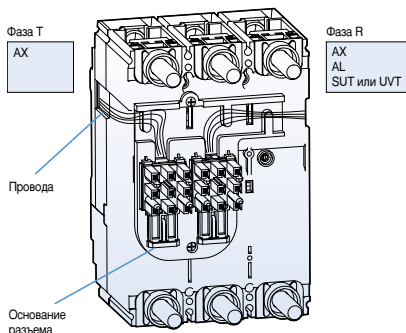

Аксессуары выключателей серии TD/TS на ток до 800 А

Susol

Соединительный комплект

Вспомогательные цепи (AX, AL, SHT, UVT) аппарата подключаются через 1-3 соединительных разъема, к которым подсоединяются провода из соединительного комплекта (по 9 проводов в каждом комплекте). Провода соединительных комплектов используются на съемной и неподвижной частях втычного аппарата типоразмером до 800АФ.

Макс. типоразмер выключателя	Количество	Неподвижная часть	Съемная часть
TD160	1	Набор частей для сборки, соединительный комплект, TD160	Набор частей для сборки, соединительный комплект, TD160
TS250	2	Набор частей для сборки, соединительный комплект, TS250	Набор частей для сборки, соединительный комплект, TS250
TS400/630	3	Набор частей для сборки, соединительный комплект, TS400/630	Набор частей для сборки, соединительный комплект, TS630
TS800	3	Набор частей для сборки, соединительный комплект, TS800	Набор частей для сборки, соединительный комплект, TS800

TD160

Съемная часть

Неподвижная часть

TS250

Съемная часть

Неподвижная часть