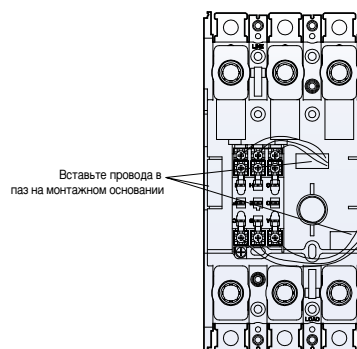

Неподвижная часть