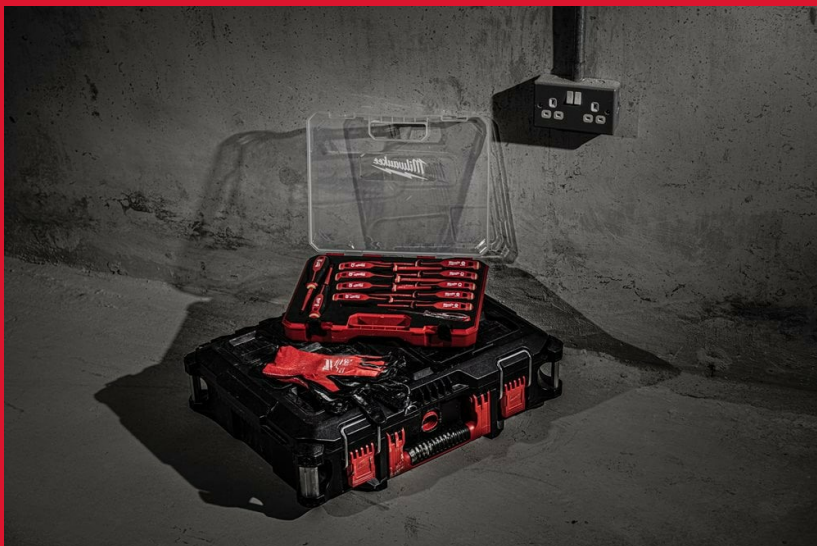

Tri-Lobe VDE Screwdriver PZ SET - 7pc

ТРЕХГРАННЫЕ ОТВЕРТКИ VDE

- Протестированы по стандарту VDE напряжением 10 кВ и предназначены для работы в электроустановках под напряжением 1 кВ
- Тонкий стержень для доступа к крепежу в ограниченном пространстве
- Удобная трехгранная рукоятка оптимизирована для комфорта пользователя и максимальной передачи момента
- Перманентная маркировка размеров для быстрой идентификации нужной отвертки
- Не скатывается благодаря трехгранной рукоятке
- Отверстие для крепления системы страховки инструмента Milwaukee