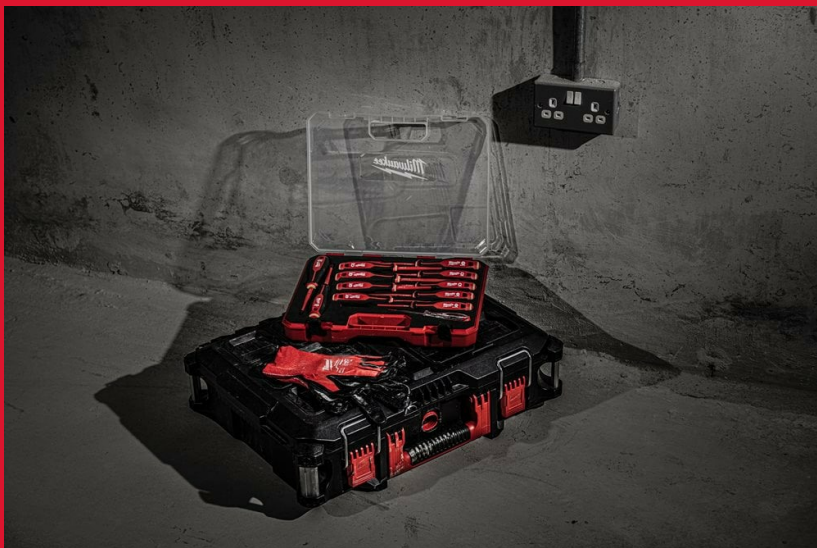

# Tri-Lobe VDE Screwdriver - Slotted 0.4 x 2.5 x 75

## ТРЕХГРАННЫЕ ОТВЕРТКИ VDE

- Протестированы по стандарту VDE напряжением 10 кВ и предназначены для работы в электроустановках под напряжением 1 кВ
- Тонкий стержень для доступа к крепежу в ограниченном пространстве
- Удобная трехгранная рукоятка оптимизирована для комфорта пользователя и максимальной передачи момента
- Перманентная маркировка размеров для быстрой идентификации нужной отвертки
- Не скатывается благодаря трехгранной рукоятке
- Отверстие для крепления системы страховки инструмента Milwaukee