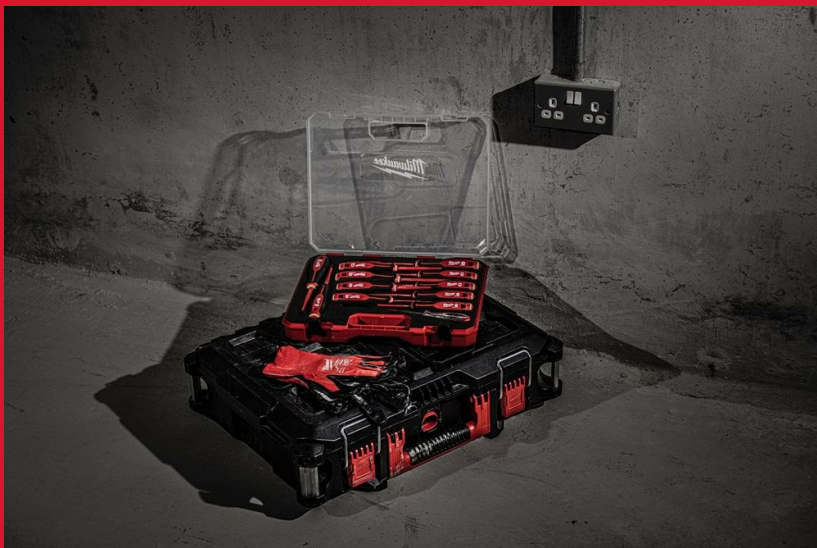

Tri-Lobe VDE Screwdriver PH/S L1 x80

ТРЕХГРАННЫЕ ОТВЕРТКИ VDE

- Протестированы по стандарту VDE напряжением 10 кВ и предназначены для работы в электроустановках под напряжением 1 кВ
- Тонкий стержень для доступа к крепежу в ограниченном пространстве
- Удобная трехгранная рукоятка оптимизирована для комфорта пользователя и максимальной передачи момента
- Перманентная маркировка размеров для быстрой идентификации нужной отвертки
- Не скатывается благодаря трехгранной рукоятке
- Отверстие для крепления системы страховки инструмента Milwaukee