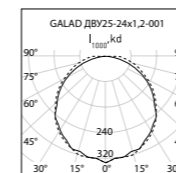

Таблица модификаций

Наименование	Код	Мощность, Вт	Световой поток, лм	Напряжение сети, В	Масса, кг
GALAD ДВУ25-24x1,2-001	02156	30	2 146	-48 ± 4	1,2
GALAD ДВУ25-24x1,2-002	02157	30	2 146	~220 ± 10%	3,0