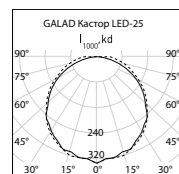

GALAD Кастор LED

230±10% В Напряжение	IP54 Степень защиты	I Класс защиты от поражения эл. током
0,95 Коэффициент мощности	У1 Климатическое исполнение	4000 К Цветовая температура
80 Индекс цветопередачи	Соответствует ТР ТС ТР ТС 020/2011 - Электромагнитная совместимость технических средств, ТР ТС 004/2011 - О безопасности низковольтного оборудования	
- 20 ...+40°C Температура эксплуатации	Применение Подъезды зданий, прилегающие территории, проходы, подземные пешеходные переходы	

Таблица модификаций

Наименование	Код	Мощность, Вт	Световой поток, лм	Тип КСС	Масса, кг
GALAD Кастор LED-25	07123	25	2 550	косинусная	1,2

Изготовление под заказ*

Световая отдача, лм/Вт	до 130
Цветовая температура, К	2700-6500
Индекс цветопередачи	80-90