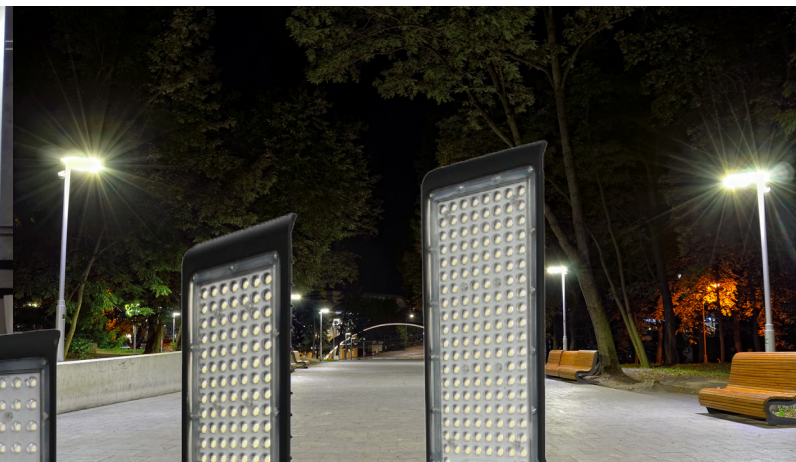

# SPP-503 3000K

**НОВИНКА****Уличный светодиодный светильник консольный**

Модель	SPP-5		
Артикул	SPP-503-0-30K-050	SPP-503-0-30K-080	SPP-503-0-30K-100
Цветовая температура, К	3000K		
Цвет корпуса	черный		
Напряжение питания (переменного тока), В	~190-255		
Номинальное напряжение питания (переменного тока), В	~230В /50-60Гц		
Потребляемая мощность, Вт	50	80	100
Световой поток, Лм	5000	8000	10000
Коэффициент цветопередачи (Ra)	>80		
Тип кривой силы света	Ш (широкая 140/55°)		
Коэффициент мощности (PF), cos φ	>0.95		
Климатическое исполнение	У1		
Температура эксплуатации, °С	-45 + 40 °С		
Степень защиты от воздействий окружающей среды	IP65		
Защита от импульсных перенапряжений	4000В		
Монтаж на кронштейн	48 мм		
Размеры ШxВxГ, мм	155x55x390	160x65x450	160x65x450

**ПРЕДНАЗНАЧЕН ДЛЯ ОСВЕЩЕНИЯ:**

улиц, дорог, площадей, парков, дворовых территорий, коттеджных поселков, автостоянок, железнодорожных платформ, площадей перед торговыми центрами.

**ПРЕИМУЩЕСТВА:**

- 3000K – теплый белый свет
- Корпус из литого алюминия с порошковой окраской
- Линза из поликарбоната, обеспечивающая КСС «Ш» (широкая)
- Защита от импульсного перенапряжения: 4000В
- 3 года гарантии