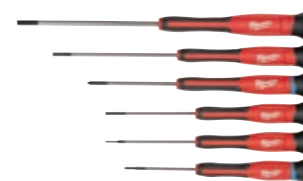

Отвёртки для точной механики

- Металлическая сердцевина для надежности.
- На верхней части рукоятки установлен диск, вращающийся на 360°.
- Стержень покрыт хромом для снижения коррозии и увеличения срока службы.
- Прочный кейс для хранения с надежной молнией.
- Удлиненные стержни для удобства использования.

Описание	Кол-во в упаковке	Количество в заказе	Артикул	Штрихкод
Набор отверток для точной механики (6шт) PH00 / PH0, SL1.6 / SL2 / SL3.2 / SL4	6	1	4932471869	4058546297688
Набор отверток для точной механики TORX (6шт) T6, T7, T8, T8, T9, T10, T15	6	1	4932471870	4058546297695

Отвёртка универсальная короткая с трещоткой 8 в 1

- Полностью металлическая трещотка для высокого крутящего момента для увеличения скорости до 2 х раз. Точные закаленные биты: Надежные наконечники для лучшего зацепа в крепеже и долговечности.
- Отсек для хранения бит револьверного типа.
- Покрытие хромом максимальный уровень защиты от ржавчины.

- Протестированы по стандарту VDE напряжением 10 кВ и предназначены для работы в электроустановках под напряжением 1 кВ.
- Тонкий стержень для доступа к крепежу в ограниченном пространстве.
- Удобная трехгранная рукоятка оптимизирована для комфорта пользователя и максимальной передачи момента.
- Перманентная маркировка размеров для быстрой идентификации нужной отвёртки.
- Не скатывается благодаря трехгранной рукоятке.
- Отверстие для крепления системы страховки инструмента MILWAUKEE®.