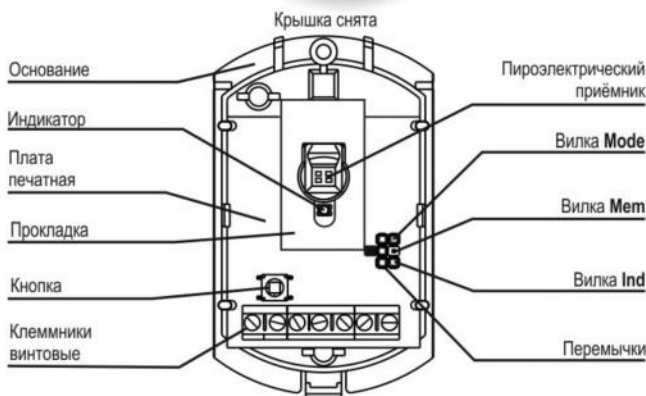

Название вилки	Положение перемычки	Режим работы
Mode	+	Режим «Устойчивость к животным до 20 кг»
	-	Режим «Устойчивость к животным до 10 кг»
Mem	+	Режим "Память тревоги" включен
	-	Режим "Память тревоги" выключен
Ind	+	Индикация разрешена
	-	Индикация отключена
	Кратковременно (на 2-3 с) изменить состояние перемычки на вилке Ind в течение времени выхода извещателя на рабочий режим	ТЕСТ-проход (включается на 8 мин)
" +" перемычка установлена на два штыря вилки		
" - " перемычка снята (или установлена на один штырь вилки)		

## Схемы зон обнаружения