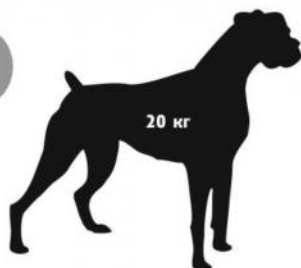

Название вилки	Положение перемычки	Режим работы
Mode	+	Режим «Устойчивость к животным до 20 кг»
	-	Режим «Устойчивость к животным до 10 кг»
Mem	+	Режим "Память тревоги" включен
	-	Режим "Память тревоги" выключен
Ind	+	Индикация разрешена
	-	Индикация отключена
	Кратковременно (на 2-3 с) изменить состояние перемычки на вилке Ind в течение времени выхода извещателя на рабочий режим	ТЕСТ-проход (включается на 8 мин)
" +" перемычка установлена на два штыря вилки		
" - " перемычка снята (или установлена на один штырь вилки)		