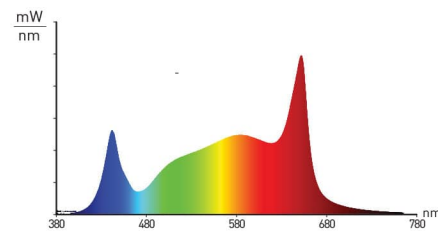

ЛИНЕЙНЫЕ ФИТО СВЕТИЛЬНИКИ ПОЛНОГО СПЕКТРА

НОВИНКА

ЭРА FITO-9W-T5-R90

50049311

2 ГОДА СРОК СЛУЖБЫ	220-240В напряжение	4000К цветовая температура	18 икмоль/с	9 Вт мощность	573 x 22 x 24 мм габаритные размеры
------------------------------------	-------------------------------	---	-----------------------	-------------------------	---

ЭРА FITO-14W-T5-R90

50049312

2 ГОДА СРОК СЛУЖБЫ	220-240В напряжение	4000К цветовая температура	28 икмоль/с	14 Вт мощность	873 x 22 x 24 мм габаритные размеры
------------------------------------	-------------------------------	---	-----------------------	--------------------------	---

ЭРА FITO-18W-T5-R90

50049313

2 ГОДА СРОК СЛУЖБЫ	220-240В напряжение	4000К цветовая температура	36 икмоль/с	18 Вт мощность	1173 x 22 x 24 мм габаритные размеры
------------------------------------	-------------------------------	---	-----------------------	--------------------------	--