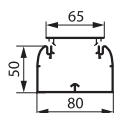

Кабель-каналы DLP 50x80

комплект «профиль + крышка»

Таблица выбора стр. 888-889
Таблица ёмкости кабель-каналов стр. 887

Упак.	Кат. №	Кабель-каналы
20	0 104 19	Кабель - канал Поставляется с гибкой крышкой шириной 65 мм Длина 2 м
24 ⁽¹⁾	0 105 82	Перегорodka разделительная Длина 2 м
20	0 106 91	Накладки на стыки Накладка на стык профиля Монтаж на защелках Позволяет выровнять кабель-каналы в процессе монтажа
20	0 106 92	Накладка на стык профиля самоклеющаяся Устанавливается по окончании монтажа
10	0 108 01	Накладка на стык крышек
		Углы и заглушки
		Углы внешние и внутренние Состоят из 2 деталей для монтажа на нижней и верхней стенках кабель-канала Гибкая крышка монтируется поверх углов
10	0 106 02	Угол внутренний, переменный от 80° до 100°
10	0 106 22	Угол внешний, переменный от 60° до 120°
10	0 107 67	Угол плоский Угол плоский 90°
10	0 107 22	Заглушка Заглушка торцевая

Упак.	Кат. №	Отводы
5	0 107 35	Плоский отвод Отвод с переходом на кабель-канал шириной 80 мм
5	0 107 63	Отвод угловой Отвод на кабель-каналы 35 x 80, 35 x 105, 50 x 80, 50 x 105 Применяется вместе с внутренним углом Кат. № 0 106 02
		Аксессуары
24 ⁽¹⁾	0 105 80	Накладка плинтусная Длина 2 м, цвет угольно-серый Для применения кабель-канала в качестве плинтуса
50	0 106 81	Держатели кабелей Скоба
100	0 308 81	Основание для хомута