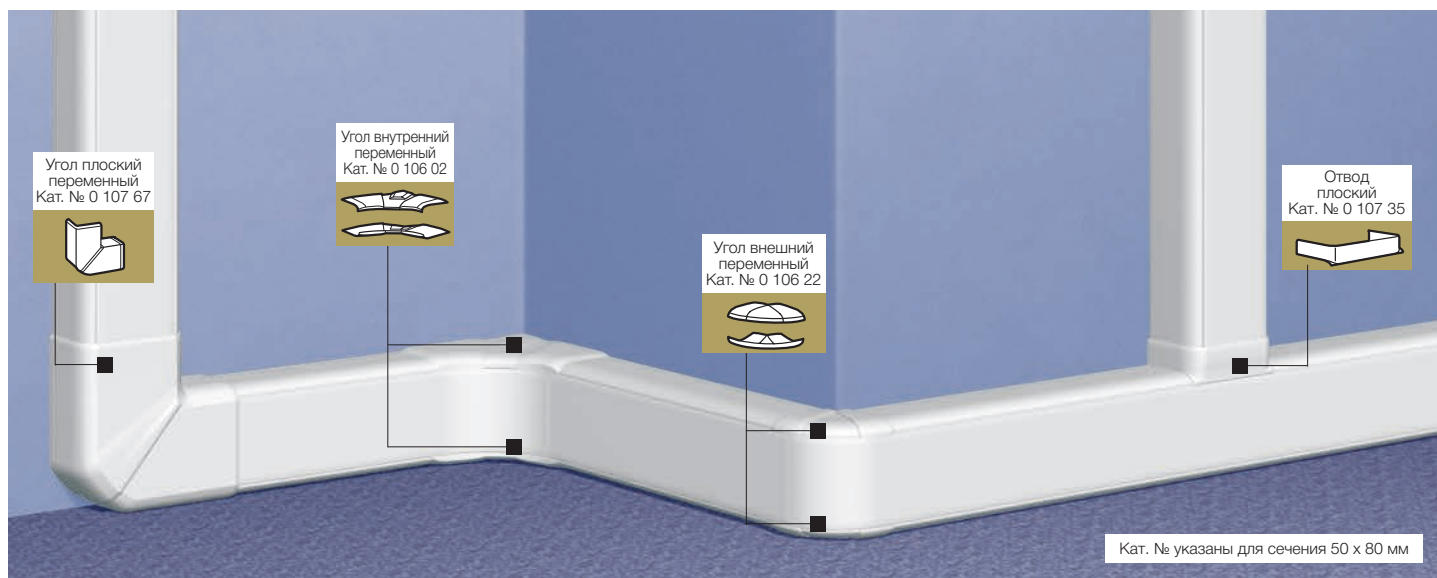

Кабель-каналы DLP 50x80

комплект «профиль + крышка»

Таблица выбора стр. 888-889
Таблица ёмкости кабель-каналов стр. 887

Упак.	Кат. №	Кабель-каналы
20	0 104 19	Кабель - канал Поставляется с гибкой крышкой шириной 65 мм Длина 2 м
24 ⁽¹⁾	0 105 82	Перегорodka разделительная Длина 2 м
20	0 106 91	Накладки на стыки Накладка на стык профиля Монтаж на защелках Позволяет выровнять кабель-каналы в процессе монтажа
20	0 106 92	Накладка на стык профиля самоклеющаяся Устанавливается по окончании монтажа
10	0 108 01	Накладка на стык крышек
		Углы и заглушки
		Углы внешние и внутренние Состоят из 2 деталей для монтажа на нижней и верхней стенках кабель-канала Гибкая крышка монтируется поверх углов
10	0 106 02	Угол внутренний, переменный от 80° до 100°
10	0 106 22	Угол внешний, переменный от 60° до 120°
10	0 107 67	Угол плоский Угол плоский 90°
10	0 107 22	Заглушка Заглушка торцевая

Упак.	Кат. №	Отводы
5	0 107 35	Плоский отвод Отвод с переходом на кабель-канал шириной 80 мм
5	0 107 63	Отвод угловой Отвод на кабель-каналы 35 x 80, 35 x 105, 50 x 80, 50 x 105 Применяется вместе с внутренним углом Кат. № 0 106 02
		Аксессуары
24 ⁽¹⁾	0 105 80	Накладка плинтусная Длина 2 м, цвет угольно-серый Для применения кабель-канала в качестве плинтуса
50	0 106 81	Держатели кабелей Скоба
100	0 308 81	Основание для хомута