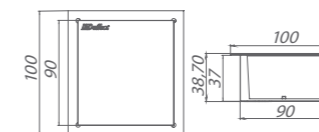

СВЕТИЛЬНИКИ ПОСТАВЛЯЮТСЯ КОМПЛЕКТОМ

Рамка-расширитель для потолков с ячейками 75x75 мм, 150x150 мм и более

Индивидуальный дизайн, цветные рассеиватели по требованию заказчика

Монтаж в потолки Грильято, ячейка 100x100 мм или 90x90 мм

ГАБАРИТНЫЕ РАЗМЕРЫ, мм

Для потолка грильято GL15

ГАБАРИТНЫЕ РАЗМЕРЫ, мм

Для потолка грильято

КСС ТИП «Д»

ОПЦИИ

- Опциональная рамка-расширитель поставляется в сборе со светильником, арт.: LE 0829