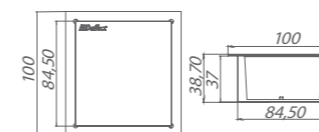

СВЕТИЛЬНИКИ ПОСТАВЛЯЮТСЯ КОМПЛЕКТОМ

Рамка-расширитель для потолков с ячейками 75x75 мм, 150x150 мм и более

Индивидуальный дизайн, цветные рассеиватели по требованию заказчика

Монтаж в потолки Грильято, ячейка 100x100 мм или 90x90 мм

Модификация с текстурированным рассеивателем (90x90 мм)		40 Вт
Артикул (комплект из 6-ти светильников и источника)		LE-CBO-17-050-0662-20Д LE-CBO-17-050-0663-20Т
Модификация с текстурированным рассеивателем для GL15 (84,5x84,5 мм)		
Артикул (комплект из 6-ти светильников и источника)		LE-CBO-17-050-1257-20Д LE-CBO-17-050-1258-20Т
Световой поток, (лм)	Нейтральный белый свет, (Д)	3700 лм
	Теплый белый свет, (Т)	3600 лм
Модификация с опаловым рассеивателем (90x90 мм)		
Артикул (комплект из 6-ти светильников и источника)		LE-CBO-17-050-0664-20Д LE-CBO-17-050-0665-20Т
Модификация с опаловым рассеивателем для GL15 (84,5x84,5 мм)		
Артикул (комплект из 6-ти светильников и источника)		LE-CBO-17-050-1259-20Д LE-CBO-17-050-1260-20Т
Световой поток, (лм)	Нейтральный белый свет, (Д)	3000 лм
	Теплый белый свет, (Т)	2900 лм
Общая информация		
Мощность, Вт	40 Вт	
Габаритные размеры одного светильника, (ДxШxВ) мм	100x100x45 мм	
Габаритные размеры упаковки, (ДxШxВ) мм	310x310x50 мм	
Вес, кг	1 кг	
Напряжение питания, В / частота, Гц	175-264 В / 50 Гц	
Класс светораспределения	П	
Кривая силы света	Д	
Индекс цветопередачи, CRI	>80	
Пульсации светового потока, % менее	≤5%	
Коэффициент мощности	0,9	
Класс электробезопасности	I	
Класс защиты, IP	20	
Климатическое исполнение	УХЛ 4	
Температурный диапазон, С	0 ÷ +45°C	
Срок службы, часы	50 000 часов	
Гарантийный срок, лет	3 года	

ГАБАРИТНЫЕ РАЗМЕРЫ, мм

Для потолка грильято GL15

ГАБАРИТНЫЕ РАЗМЕРЫ, мм

Для потолка грильято

КСС ТИП «Д»

ОПЦИИ

- Опциональная рамка-расширитель поставляется в сборе со светильником, арт.: LE 0829