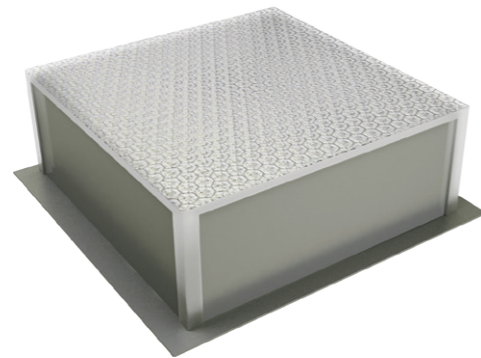

Уникальное предложение для создания индивидуальных дизайнерских световых проектов.

ОБЩАЯ ИНФОРМАЦИЯ

Серия встраиваемых светодиодных светильников, предназначенных для установки в потолки «ГРИЛЬЯТО». Светильники изготавливаются из оптического поликарбоната, на рассеивателе нанесен специальный рисунок, обеспечивающий равномерное распределение светового потока и исключая эффект ослепления. Светильники серии ГРИЛЬЯТО ДОМИНО применяются для создания индивидуальных проектов освещения, позволяют создать уникальный световой узор, подчеркивающий инновационные решения, применяемые в дизайне интерьера. Светильники предназначены для установки в потолки «ГРИЛЬЯТО» с размером ячейки 100x100 мм., также для потолков «ГРИЛЬЯТО GL15» с размерами ячейки 90x90 мм. Светильники поставляются комплектом: 6 штук светильников, соединительные провода и источник питания. Световой поток одного светильника равен 620 лм, потребляемая мощность 7 Вт, одного комплекта достаточно для замещения офисного светильника типа ЛВО 4x18 Вт.

ПРЕИМУЩЕСТВА

- Светодиоды фирмы NICHIA, OSRAM;
- Уникальное предложение для создания дизайнерских интерьеров;
- Рассеиватель: текстурированный или опаловый;
- Простой монтаж;
- Возможность создавать разнообразные световые сцены;
- Степень защиты IP 20;
- Рабочий ресурс более 50 000 часов.

ПРИМЕНЯЮТСЯ ДЛЯ ОСВЕЩЕНИЯ

- Индивидуальных проектов;
- Переговорных и имиджевых помещений;
- Аэропортов;
- Административно-офисных объектов;
- Холлов и коридоров;
- Местное освещение функциональных зон.