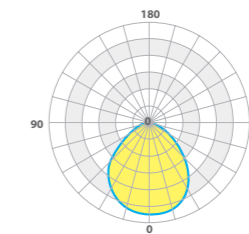

ГАБАРИТНЫЕ РАЗМЕРЫ, мм

Для потолка грильято GL15

ГАБАРИТНЫЕ РАЗМЕРЫ, мм

Для потолка грильято

КСС ТИП «Д»

ОПЦИИ

- Опциональная рамка-расширитель поставляется в сборе со светильником, арт.: LE 0829