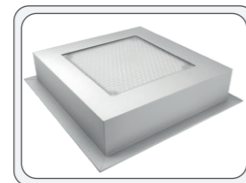

Уникальное предложение для создания индивидуальных дизайнерских световых проектов.

ОБЩАЯ ИНФОРМАЦИЯ

Серия встраиваемых светодиодных светильников, предназначенных для установки в потолки «ГРИЛЬЯТО». Светильники изготавливаются из оптического поликарбоната, на рассеивателе нанесен специальный рисунок, обеспечивающий равномерное распределение светового потока и исключая эффект ослепления. Светильники серии ГРИЛЬЯТО ДОМИНО применяются для создания индивидуальных проектов освещения, позволяют создать уникальный световой узор, подчеркивающий инновационные решения, применяемые в дизайне интерьера. Светильники предназначены для установки в потолки «ГРИЛЬЯТО» с размером ячейки 100x100 мм., также для потолков «ГРИЛЬЯТО GL15» с размерами ячейки 90x90 мм. Светильники поставляются комплектом: 6 штук светильников, соединительные провода и источник питания. Световой поток одного светильника равен 620 лм, потребляемая мощность 7 Вт, одного комплекта достаточно для замещения офисного светильника типа ЛВО 4x18 Вт.

СВЕТИЛЬНИКИ ПОСТАВЛЯЮТСЯ КОМПЛЕКТОМ

Рамка-расширитель для потолков с ячейками 75x75 мм, 150x150 мм и более

Индивидуальный дизайн, цветные рассеиватели по требованию заказчика

Монтаж в потолки Грильято, ячейка 100x100 мм или 90x90 мм