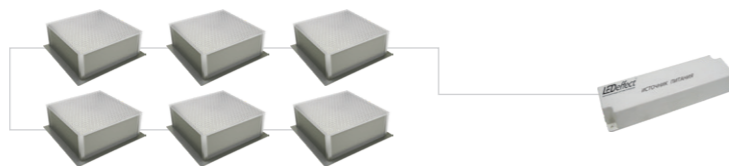

Уникальное предложение для создания индивидуальных дизайнерских световых проектов.

ОБЩАЯ ИНФОРМАЦИЯ

Серия встраиваемых светодиодных светильников, предназначенных для установки в потолки «ГРИЛЬЯТО». Светильники изготавливаются из оптического поликарбоната, на рассеивателе нанесен специальный рисунок, обеспечивающий равномерное распределение светового потока и исключая эффект ослепления. Светильники серии ГРИЛЬЯТО ДОМИНО применяются для создания индивидуальных проектов освещения, позволяют создать уникальный световой узор, подчеркивающий инновационные решения, применяемые в дизайне интерьера. Светильники предназначены для установки в потолки «ГРИЛЬЯТО» с размером ячейки 100x100 мм., также для потолков «ГРИЛЬЯТО GL15» с размерами ячейки 90x90 мм. Светильники поставляются комплектом: 6 штук светильников, соединительные провода и источник питания. Световой поток одного светильника равен 620 лм, потребляемая мощность 7 Вт, одного комплекта достаточно для замещения офисного светильника типа ЛВО 4x18 Вт.

СВЕТИЛЬНИКИ ПОСТАВЛЯЮТСЯ КОМПЛЕКТОМ

Рамка-расширитель для потолков с ячейками 75x75 мм, 150x150 мм и более

Индивидуальный дизайн, цветные рассеиватели по требованию заказчика

Монтаж в потолки Грильято, ячейка 100x100 мм или 90x90 мм