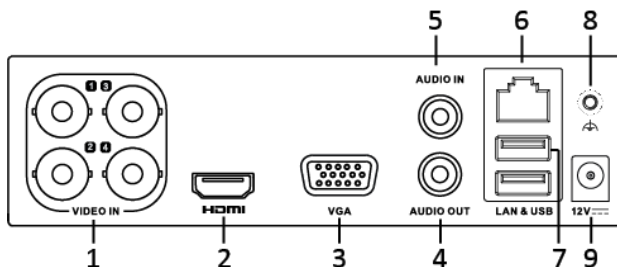

HiWatch
by **HIKVISION**

Паспорт изделия

DS-H104G

4-канальный HD-TVI регистратор

DS-H104G

Ключевые особенности:

- 4 канала
- Запись с разрешением до 2Мп
- Вывод видео с разрешением до 1080p
- 1 SATA HDD до 6ТБ
- 1/1 аудиовход/ выход
- Сетевой интерфейс 1 RJ-45 10M/100M Ethernet

Интерфейсы задней панели

Цифра	Наименование	Цифра	Наименование
1	Видеовход	6	LAN
2	HDMI	7	USB
3	VGA	8	Заземление
4	Аудиовыход	9	Источник питания
5	Аудиовход		

*Изображения и спецификации могут быть изменены без дополнительного уведомления.

*За подробной информацией обращайтесь к вашему персональному менеджеру

Спецификации

DS-H104G	
Видео/аудиовход	
Формат видеосжатия	H.264+ / H.264
Аналоговые, HD-TVI и AHD камеры	4 канала BNC (1.0 Vp-p, 75 Ω)
IP камеры	1 канал (до 5 с замещением аналоговых)
Стандарт аудиосжатия	G.711u
Аудиовход	1 канал RCA (2.0 Vp-p, 1 кΩ) (может использоваться для двустороннего аудио)
Видеовыход	1 HDMI, 1 VGA
Разрешение вывода	1920x1080/60Гц, 1280x1024/60Гц, 1280x720/60Гц, 1024x768/60Гц
Аудиовыход	1 канал, RCA (Линейный, 1 кΩ)
Запись	
Количество потоков	2
Основной поток	Аналоговый канал: WD1@25к/с HD-TVI канал: 1080p Lite/ 720p@25к/с AHD/CVI канал: 1080p Lite/ 720p@25к/с IP-канал: 960p@25к/с
Дополнительный поток	CIF/QVGA/QCIF@25к/с
Тип потока	Видео, видео и аудио
Битрейт видео	32кбит/с — 4Мбит/с
Битрейт аудио	64кбит/с
Сеть	
Удаленные соединения	32
Протоколы	TCP/IP, PPPoE, DHCP, EZVIZ Cloud P2P, DNS, DDNS, NTP, SADP, SMTP, NFS, iSCSI, UPnP™, HTTPS
Жесткий диск	
SATA	1
Объем	До 6ТБ (см. список совместимых моделей)
Интерфейсы	
Сетевой интерфейс	RJ-45 10M / 100M Ethernet
USB-интерфейс	2 USB 2.0
Общие	
Питание	DC12В
Потребляемая мощность	До 8Вт (без HDD)
Рабочие условия	-10°C — 55°C, влажность 10% ~ 90%
Размеры	200 × 200 × 45 мм
Вес	≤0.8кг (без HDD)