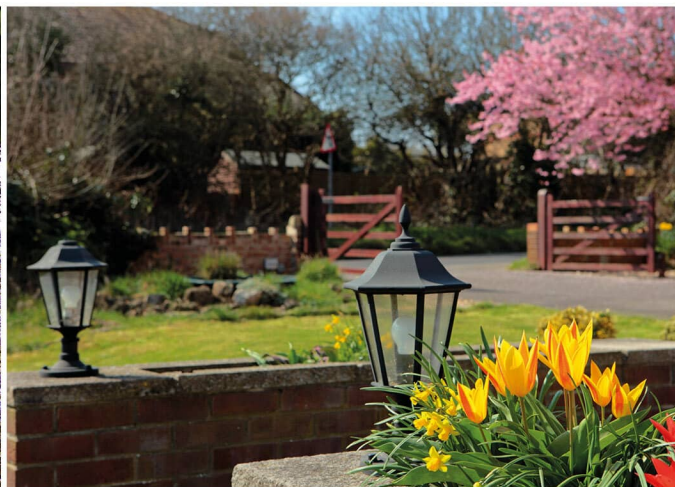

Классические садово-парковые светильники «Пушкинские»

НОВИНКА

Степень защиты: IP44
Эксплуатация: У1 -40 +45С
Тип цоколя: E27
Тип источника света: ЛОН, КЛЛ, LED
МАХ мощность лампы: 60Вт
Материал корпуса: полипропилен
Материал рассеивателя: силикатное стекло
Цвет корпуса: черный белый бронза