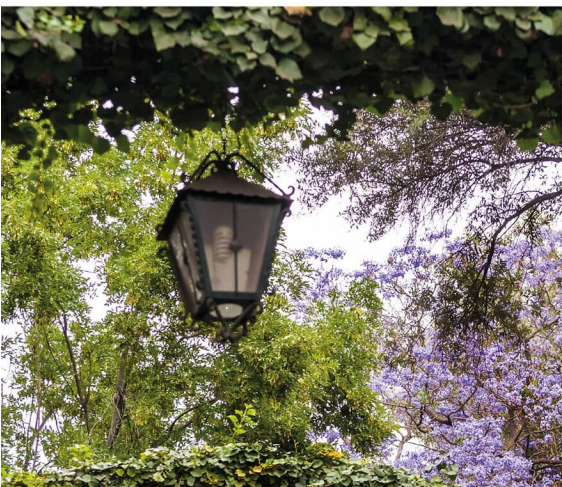

Классические садово-парковые светильники «Пушкинские»

НОВИНКА

Степень защиты: IP44
Эксплуатация: У1 -40 +45С
Тип цоколя: E27
Тип источника света: ЛОН, КЛЛ, LED
МАХ мощность лампы: 60Вт
Материал корпуса: полипропилен
Материал рассеивателя: силикатное стекло
Цвет корпуса: черный белый бронза

4 гранные

«Леда» (НБУ 04)

«Оскар» (НТУ 04)

«Адель» (НСУ 04)

6 гранные

«Леда 1» (НБУ 06)

«Оскар 1» (НТУ 06)

«Адель 1» (НСУ 06)