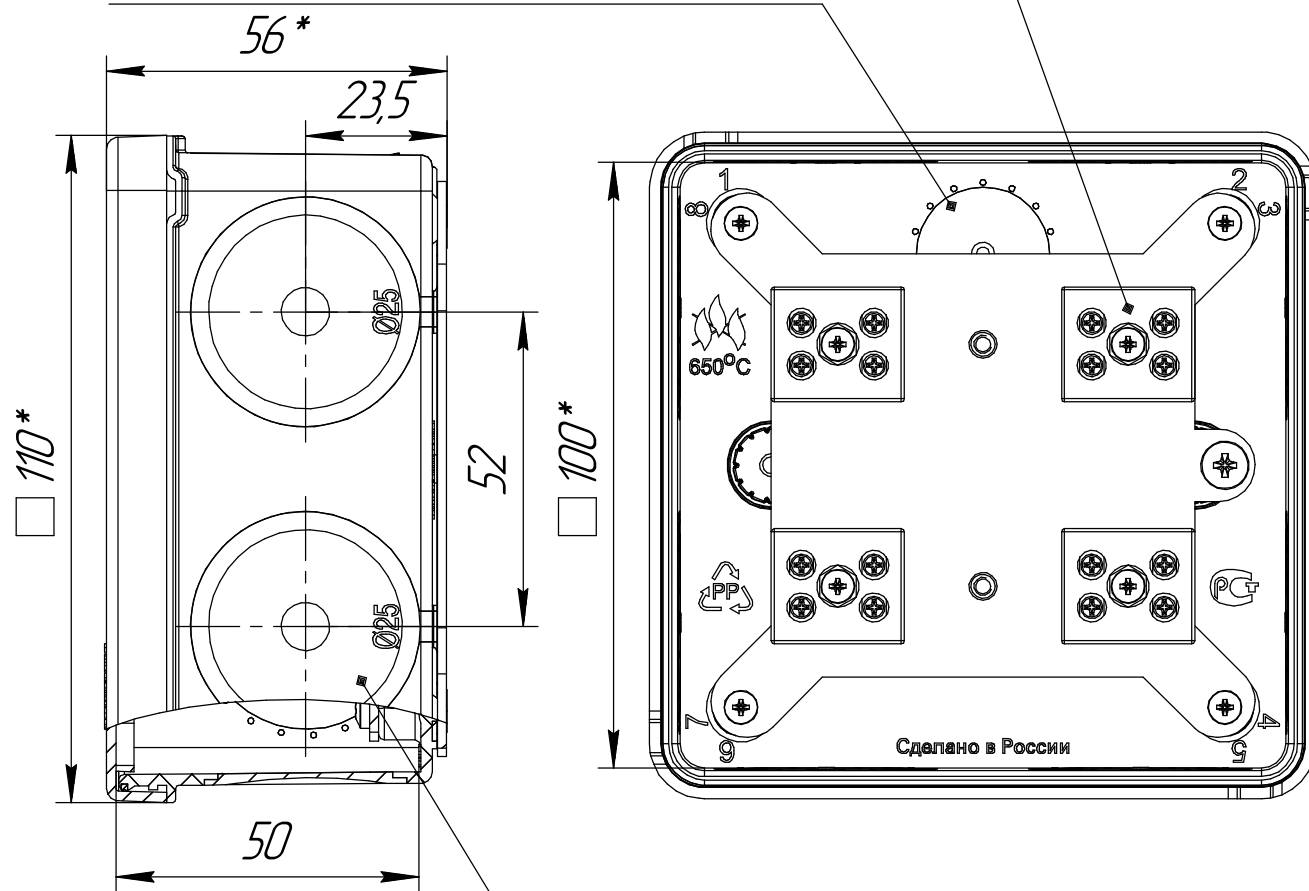

Промрукав

Русский производитель электрики

*Количество и размер клемм
зависит от комплектации*

*Вводное отверстие под кабель
или трубу диаметром не более 20мм*

*Вводные отверстия под кабель
или трубу диаметром не более 25мм
8 шт*

Коробка огнестойкая для о/п двухкомпонентная 60-0300-FR E15-E120 100x100x50