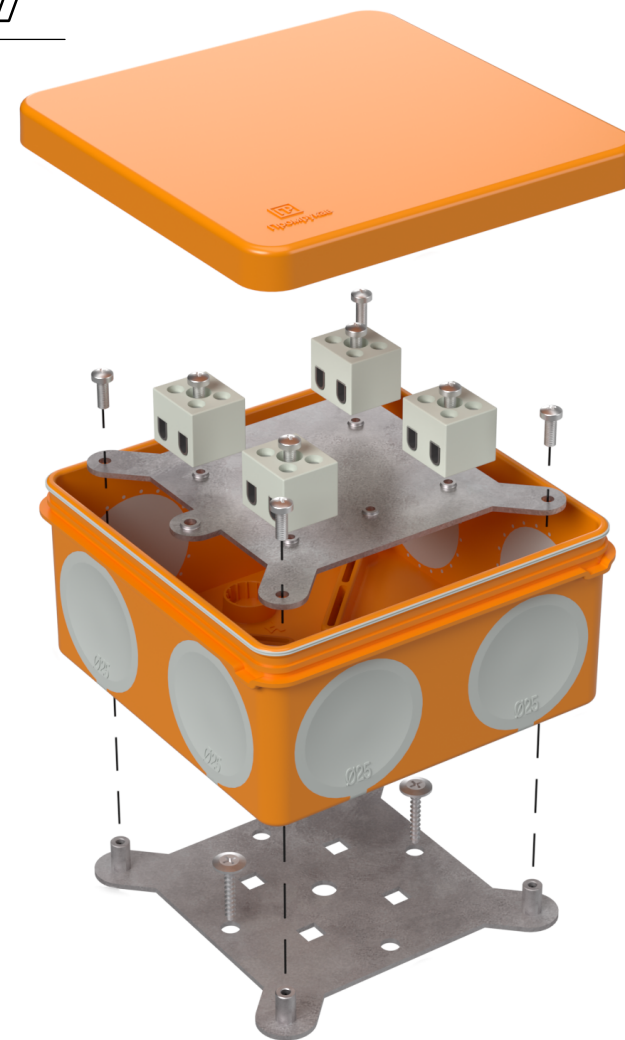

Промрукав

Русский производитель электрики

*Количество и размер клемм
зависит от комплектации*

*Вводное отверстие под кабель
или трубу диаметром не более 20мм*

*Вводные отверстия под кабель
или трубу диаметром не более 25мм
8 шт*

Коробка огнестойкая для о/п двухкомпонентная 60-0300-FR E15-E120 100x100x50