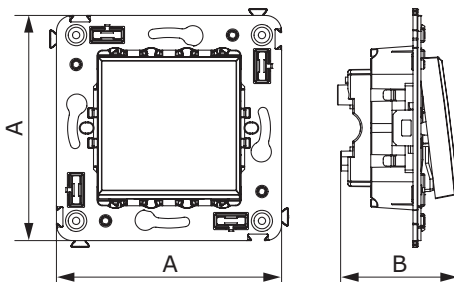

Инвертор одноклавишный однополюсный для монтажа в стену

Назначение

- для монтажа в подрозеточные коробки (код 59301);
- включение/выключение освещения из трех и более мест.

Характеристики

- диаметр отверстий для ввода кабелей – 3 мм (по 2 отверстия на одну клемму);
- винтовые зажимы;
- шаблон для зачистки кабеля – 11 мм;
- номинальный ток – 16 А;
- номинальное напряжение – 230 В.

Особенности

- фиксация в подрозеточную коробку при помощи саморезов.

Количество модулей	Габаритные размеры, мм		Вес, кг/шт.	Цвет	Код	
	A	B			без подсветки	лампа подсветки
2	70,9	36,9	0,065	белое облако	4400123	440000L
				черный квадрат	4402123	440000S
				закаленная сталь	4404123	440000S
				ванильная дымка	4405123	440000L
				черный матовый	4412123	440000S

Инвертор двухклавишный однополюсный для монтажа в стену

Назначение

- для монтажа в подрозеточные коробки (код 59301);
- включение/выключение освещения из трех и более мест.

Характеристики

- 2 модуля;
- диаметр отверстий для ввода кабелей – 3 мм (по 2 отверстия на одну клемму);
- винтовые зажимы;
- шаблон для зачистки кабеля – 11 мм;
- номинальный ток – 16 А;
- номинальное напряжение – 230 В.

Особенности

- фиксация в подрозеточную коробку при помощи саморезов.

Количество модулей	Габаритные размеры, мм		Вес, кг/шт.	Цвет	Код	
	A	B			без подсветки	лампа подсветки
2	70,9	36,9	0,09	белое облако	4400124	440000L
				черный квадрат	4402124	440000S
				закаленная сталь	4404124	440000S
				ванильная дымка	4405124	440000L
				черный матовый	4412124	440000S