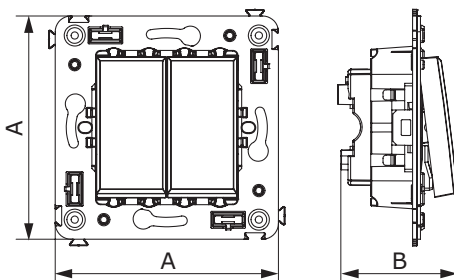

Инвертор одноклавишный однополюсный для монтажа в стену

Назначение

- для монтажа в подрозеточные коробки (код 59301);
- включение/выключение освещения из трех и более мест.

Характеристики

- диаметр отверстий для ввода кабелей – 3 мм (по 2 отверстия на одну клемму);
- винтовые зажимы;
- шаблон для зачистки кабеля – 11 мм;
- номинальный ток – 16 А;
- номинальное напряжение – 230 В.

Особенности

- фиксация в подрозеточную коробку при помощи саморезов.

Количество модулей	Габаритные размеры, мм		Вес, кг/шт.	Цвет	Код	
	A	B			без подсветки	лампа подсветки
2	70,9	36,9	0,065	белое облако	4400123	440000L
				черный квадрат	4402123	440000S
				закаленная сталь	4404123	440000S
				ванильная дымка	4405123	440000L
				черный матовый	4412123	440000S

Инвертор двухклавишный однополюсный для монтажа в стену

Назначение

- для монтажа в подрозеточные коробки (код 59301);
- включение/выключение освещения из трех и более мест.

Характеристики

- 2 модуля;
- диаметр отверстий для ввода кабелей – 3 мм (по 2 отверстия на одну клемму);
- винтовые зажимы;
- шаблон для зачистки кабеля – 11 мм;
- номинальный ток – 16 А;
- номинальное напряжение – 230 В.

Особенности

- фиксация в подрозеточную коробку при помощи саморезов.

Количество модулей	Габаритные размеры, мм		Вес, кг/шт.	Цвет	Код	
	A	B			без подсветки	лампа подсветки
2	70,9	36,9	0,09	белое облако	4400124	440000L
				черный квадрат	4402124	440000S
				закаленная сталь	4404124	440000S
				ванильная дымка	4405124	440000L
				черный матовый	4412124	440000S