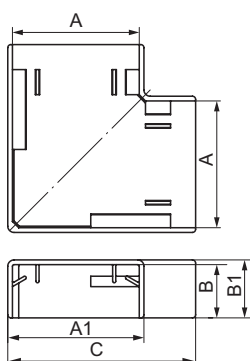

## Угол плоский АРМ для мини-каналов

### Характеристики

- материал – АБС-пластик.

Типоразмер мини-канала, мм	Размеры аксессуара, мм					Цвет	Вес, кг	Оптовая упаковка		Розничная упаковка	
	A	B	A1	B1	C			штук	код	штук (пакет×шт.)	код
TMC 22×10	22	10	24,9	11,2	40,7	белый	0,005	40	00407	80 (20×4)	00407R
						коричневый	0,005	40	00407B	80 (20×4)	00407RB
TMC 30×10	30	10	32,5	11,2	50	белый	0,008	40	00408	–	–
TMC 15×17	15	17	18,5	18,5	35	белый	0,009	20	00414	80 (20×4)	00414R
TMC 25×17	25	17	28,5	18,5	45	белый	0,011	40	00415	60 (15×4)	00415R
						коричневый	0,011	40	00415B	60 (15×4)	00415RB
TMC 40×17	40	17	43,5	18,5	60	белый	0,020	20	00425	56 (14×4)	00425R
						коричневый	0,020	20	00425B	56 (14×4)	00425RB
TMC 40/2×17	40	17	43,5	18,5	60	белый	0,020	20	00425	56 (14×4)	00425R
TMC 50×20	50	20	53,5	21,5	72	белый	0,026	20	00654	–	–
TMC 50/2×20	50	20	53,5	21,5	72	белый	0,026	20	00654	–	–

### Характеристики

- материал – АБС-пластик.

Типоразмер мини-канала, мм	Размеры аксессуара, мм					Цвет	Вес, кг	Оптовая упаковка		Розничная упаковка	
	A	B	A1	B1	C			штук	код	штук (пакет×шт.)	код
TMC 22×10	22	10	25	11,2	56,5	белый	0,006	40	00525	80 (20×4)	00525R
						коричневый	0,006	40	00525B	80 (20×4)	00525RB
TMC 30×10	30	10	33	11,2	60,5	белый	0,009	40	00527	–	–
TMC 15×17	15	17	18,5	18,5	51,5	белый	0,010	20	00535	60 (15×4)	00535R
TMC 25×17	25	17	28,5	18,5	61,5	белый	0,015	20	00536	60 (15×4)	00536R
						коричневый	0,015	20	00536B	60 (15×4)	00536RB
TMC 40×17	40	17	43,5	18,5	76,5	белый	0,027	20	00541	60 (15×4)	00541R
						коричневый	0,027	20	00541B	60 (15×4)	00541RB
TMC 40/2×17	40	17	43,5	18,5	76,5	белый	0,027	20	00541	60 (15×4)	00541R
TMC 50×20	50	20	53,5	21,5	90,5	белый	0,027	20	00652	–	–
TMC 50/2×20	50	20	53,5	21,5	90,5	белый	0,027	20	00652	–	–