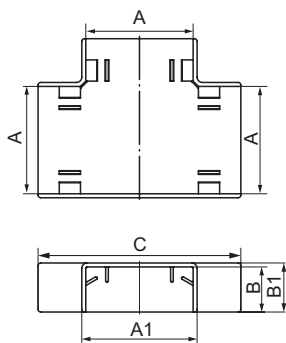

Тройник ИМ для мини-каналов

Назначение

- эстетичное оформление мест стыковки, поворота трассы, отвода (спуска) от прямой трассы.

Характеристики

- материал – АБС-пластик.

Типоразмер мини-канала, мм	Размеры аксессуара, мм					Цвет	Вес, кг	Оптовая упаковка		Розничная упаковка	
	A	B	A1	B1	C			штук	код	штук (пакет×шт.)	код
TMC 22×10	22	10	25	11,2	56,5	белый	0,006	40	00525	80 (20×4)	00525R
						коричневый	0,006	40	00525B	80 (20×4)	00525RB
TMC 30×10	30	10	33	11,2	60,5	белый	0,009	40	00527	–	–
TMC 15×17	15	17	18,5	18,5	51,5	белый	0,010	20	00535	60 (15×4)	00535R
TMC 25×17	25	17	28,5	18,5	61,5	белый	0,015	20	00536	60 (15×4)	00536R
						коричневый	0,015	20	00536B	60 (15×4)	00536RB
TMC 40×17	40	17	43,5	18,5	76,5	белый	0,027	20	00541	60 (15×4)	00541R
						коричневый	0,027	20	00541B	60 (15×4)	00541RB
TMC 40/2×17	40	17	43,5	18,5	76,5	белый	0,027	20	00541	60 (15×4)	00541R
TMC 50×20	50	20	53,5	21,5	90,5	белый	0,027	20	00652	–	–
TMC 50/2×20	50	20	53,5	21,5	90,5	белый	0,027	20	00652	–	–