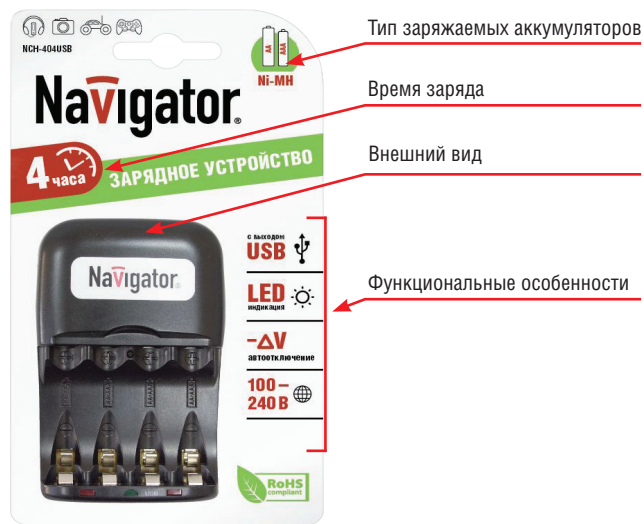

- **Эффективность**

Зарядные устройства Navigator обладают высоким КПД, что позволяет экономичнее использовать электроэнергию.

- **Технологичность**

Зарядные устройства Navigator изготавливаются на автоматизированном производстве с применением технологии поверхностного монтажа.

- **Надежность**

Каждое зарядное устройство подвергается строгому многоступенчатому контролю качества. На все зарядные устройства распространяется гарантия 1 год.

- **Безопасность и удобство**

Зарядные устройства Navigator оснащены многоступенчатой защитой и обладают множеством функций, что позволяет сделать процесс заряда Ваших аккумуляторов максимально безопасным и удобным.

- **Дизайн**

Зарядные устройства Navigator обладают ярким и лаконичным дизайном, что выгодно выделяет данный продукт на полке среди конкурентов.

Код продукта	Расшифровка кода
NCH-415	4 – количество заряжаемых аккумуляторов
	15 – максимальное время заряда, часов