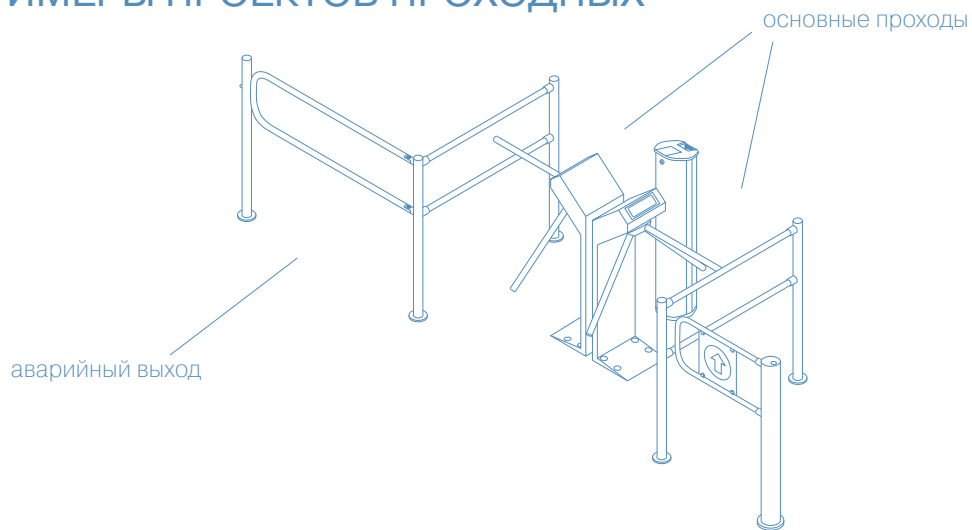

ПРИМЕРЫ ПРОЕКТОВ ПРОХОДНЫХ

Турникеты-триподы со стандартными и поворотной секциями ограждений, картоприемник, калитка

Электронные проходные со стандартными и поворотной секциями ограждений

76

Электронные проходные со стандартными и поворотной секциями ограждений, калитка