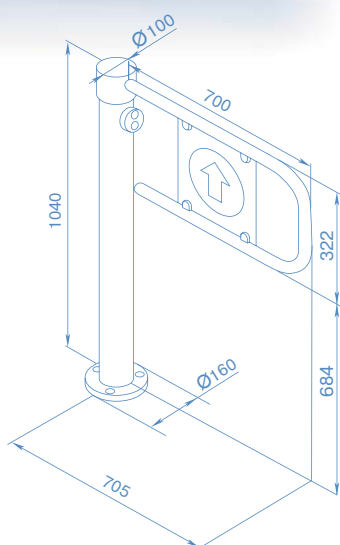

PERCo-WHD-04

полуавтоматическая калитка

Назначение

Калитки серии PERCo-WHD-04 предназначены для управления потоками людей – организации свободного прохода в одну сторону и запрета прохода в другую.

Состав

- калитка
- блок управления
- пульт дистанционного управления

Применение

При проходе створка отводится рукой, после прохода человека створка калитки автоматически возвращается в исходное положение. Возможно управление калиткой как от системы контроля доступа, так и от пульта управления.