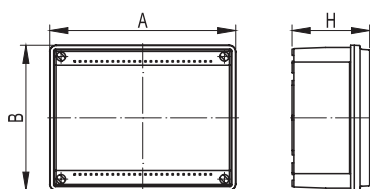

Коробки ответвительные с гладкими стенками, IP56

Назначение

• для защиты коммуникационных электрических сетей от пыли и влаги в местах их соединения.

Характеристики

- крышки коробок (код 53810–54110) имеют бесшовный уплотнитель из вспененного полиуретана, привязка крышки к основанию при помощи фиксатора якорного типа;
- крышки коробок (код 54210–54410) снабжены уплотнительным шнуром из пористой резины, привязка крышки к основанию специальными гибкими петлями.

Особенности

- ввод труб и кабеля в коробки осуществляется при помощи муфт и кабельных зажимов (заказываются отдельно).

Условный размер, мм	Размер (А×В×Н), мм	Оптовая упаковка		Розничная упаковка	
		штук	код	штук (пакет×шт.)	код
100×100×50	114×114×62	105	53810	8 (8×1)	53810R
120×80×50	134×94×62	108	53910	10 (10×1)	53910R
150×110×70	165×124×84	42	54010	–	–
190×140×70	204×159×84	35	54110	–	–
240×190×90	254×199×102	18	54210	–	–
300×220×120	312×239×132	12	54310	–	–
380×300×120	409×304×130	8	54410	–	–