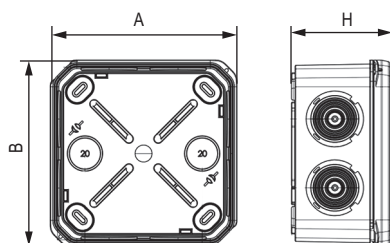

Коробка ответвительная с 8+2 кабельными вводами, IP55

Назначение

• для защиты коммуникационных электрических сетей от пыли и влаги в местах их соединения.

Характеристики

- 8 гермовводов – по периметру коробки, 2 отверстия – на торцевой части коробки для ввода жестких и гофрированных труб, а также кабеля;
- защелкивающаяся крышка-лабиринт;
- возможность дренажа и опломбировки;
- матовая непрозрачная крышка;
- степень защиты – IP55 по ГОСТ 14254;
- УФ-стойкие;
- без содержания галогенов.

Особенности

- в комплекте с заглушками для крепежных отверстий.

Условный размер, мм	Размер (А×В×Н), мм	Вводов, шт.	Ø, мм	Оптовая упаковка		Розничная упаковка	
				штук	код	штук (пакет×шт.)	код
70×70×40	79×79×48	10	20	32	серый цвет 53770	черный цвет 53770В	–
85×85×40	94×94×48	10	20	84	53785	53785В	–
100×100×50	109×109×58	10	25	54	53800	53800В	8 53800R

Коробки ответвительные с гладкими стенками, IP56

Назначение

• для защиты коммуникационных электрических сетей от пыли и влаги в местах их соединения.

Характеристики

- крышки коробок (код 53810–54110) имеют бесшовный уплотнитель из вспененного полиуретана, привязка крышки к основанию при помощи фиксатора якорного типа;
- крышки коробок (код 54210–54410) снабжены уплотнительным шнуром из пористой резины, привязка крышки к основанию специальными гибкими петлями.

Особенности

- ввод труб и кабеля в коробки осуществляется при помощи муфт и кабельных зажимов (заказываются отдельно).

Условный размер, мм	Размер (А×В×Н), мм	Оптовая упаковка		Розничная упаковка	
		штук	код	штук (пакет×шт.)	код
100×100×50	114×114×62	105	53810	8 (8×1)	53810R
120×80×50	134×94×62	108	53910	10 (10×1)	53910R
150×110×70	165×124×84	42	54010	–	–
190×140×70	204×159×84	35	54110	–	–
240×190×90	254×199×102	18	54210	–	–
300×220×120	312×239×132	12	54310	–	–
380×300×120	409×304×130	8	54410	–	–