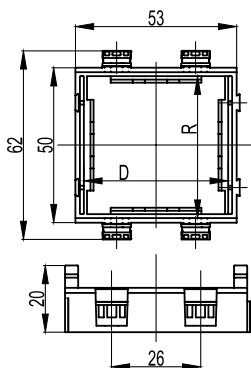

Держатель кабелей

Назначение

- организация внутреннего пространства кабельного короба – делит короб на 2 секции (при установке 1 держателя) или 3 секции (при установке 2 и более держателей в "шахматном" порядке), удерживает кабели в боковых секциях;
- используется в пластиковых коробах "In-liner Front" и алюминиевых коробах "Aero" сечением 90×50 мм и 110×50 мм, в алюминиевых колоннах всех типоразмеров (в одну из двух секций).

Характеристики

- материал – полипропилен.

Особенности

- устанавливается на направляющую для перегородок на дне короба.

Типоразмеры коробов, мм

90×50, 90/2×50, 110×50

Вес, кг/шт.

0,008

Цвет

черный

Код

09511

Каркас на 2 модуля для монтажа электроустановочных изделий

Назначение

- монтаж электроустановочных изделий в пластиковые короба "In-liner Front", напольную башенку BUS, алюминиевые короба и колонны "Aero".

Количество модулей	Установочный размер, мм	Цвет	Код
6	45x150	белый	F0003A
		серый	F1003A
		черный	F0003AB