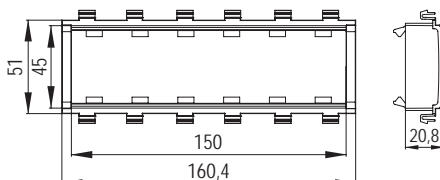

Каркас 6 модулей для монтажа ЭУИ серии "Viva"

Назначение

- монтаж ЭУИ в пластиковые короба и лючки "In-liner Front", алюминиевые короба и колонны "Aero" и напольные башенки BUS.

Характеристики

- материал – АБС-пластик;
- возможен монтаж как одной 6-модульной силовой розетки "Viva", так и нескольких ЭУИ серии "Viva" (выключатели, слаботочные розетки и т. д.), которые в сумме занимают 6 модулей.

Количество модулей	Установочный размер, мм	Цвет	Код
6	45x150	белый	F0003A
		серый	F1003A
		черный	F0003AB