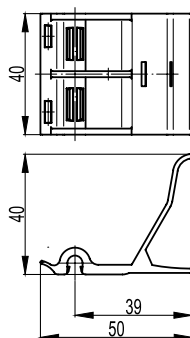

Держатель кабелей

Назначение

- организация внутреннего пространства кабельного короба – делит короб на 2 секции (при установке 1 держателя) или 3 секции (при установке 2 и более держателей в "шахматном" порядке), удерживает кабели в боковых секциях;
- используется в пластиковых коробах "In-liner Front" и алюминиевых коробах "Aero" сечением 90×50 мм и 110×50 мм, в алюминиевых колоннах всех типоразмеров (в одну из двух секций).

Характеристики

- материал – полипропилен.

Особенности

- устанавливается на направляющую для перегородок на дне короба.

Типоразмеры коробов, мм

90×50, 90/2×50, 110×50

Вес, кг/шт.

0,008

Цвет

черный

Код

09511

Каркас на 2 модуля для монтажа электроустановочных изделий

Назначение

- монтаж электроустановочных изделий в пластиковые короба "In-liner Front", напольную башенку BUS, алюминиевые короба и колонны "Aero".

Количество модулей	Установочный размер, мм	Цвет	Код
6	45x150	белый	F0003A
		серый	F1003A
		черный	F0003AB